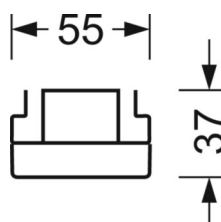

DEEP-LINK

<https://www.regiolum.de/ru/article/19432007040>

Ссылка	LED 10000lm 840
ηLB	100 %
Φ ↓/↑	98 % / 2 %
UGR поп./вдоль	19.7 / 19.8

Оптика

Оснастка	LED, цветопередача/оттенок света CRI ≥ 80 / 4000K
Допуск для координаты цветности (MacAdam)	3SDCM
Фотобиологическая безопасность (светильник)	RG1
Номинальный световой поток	10185lm
Номинальный световой поток-при дежурном освещении	822lm
Срок службы LED	50000h L80/B10 (Tq 25°C)
светоотдача светильников	146lm/W
Угол излучения	80° (C0) / 80° (C90)
UGR поп./вдоль	19.7 / 19.8

Механика

цвет корпуса	белый стандартный для электротехники RAL 9016
размеры (LxWxH/DxH)	1531mm x 55mm x 37mm
вес (нетто)	2.2kg
Вид монтажа	сборка трековых систем, световая структура

размеры

L	1531 mm	Длина
В	55 mm	Ширина
h	37 mm	Высота