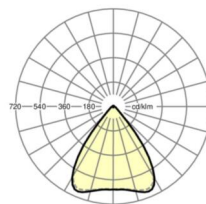

параметры

номер заказа	19432007040
код EAN	4020863418442
номер таможенного тарифа	94051190
Знак прохождения контроля	IP 64, класс защиты I, F, D, HACCP DIN10500/Food/IFS-пригодность для применения/BRC, Indoor, CE
Степень ударпрочности IK	IK03 (5°C bis 25°C)
Температура окружения	та 5°C в 25°C
Гарантийный срок	5 лет
Государственные программы поддержки	BEG - государственные субсидии для энергосберегающих зданий (действительна только для Германии)

электротехника

Балласт	Электронный драйвер, дежурное освещение 3ч. (1 штука)
Мощность системы	70W
сетевое напряжение	230V/50Hz
автоматический предохранитель (пусковой ток)	10 штук/B10, 16 штук/B16, 10 штук/C10, 16 штук/C16
класс энергосбережения/Источник света	D

DEEP-LINK

<https://www.regiolum.de/ru/article/19432007040>

Ссылка	LED 10000lm 840
ηLB	100 %
Φ ↓/↑	98 % / 2 %
UGR поп./вдоль	19.7 / 19.8